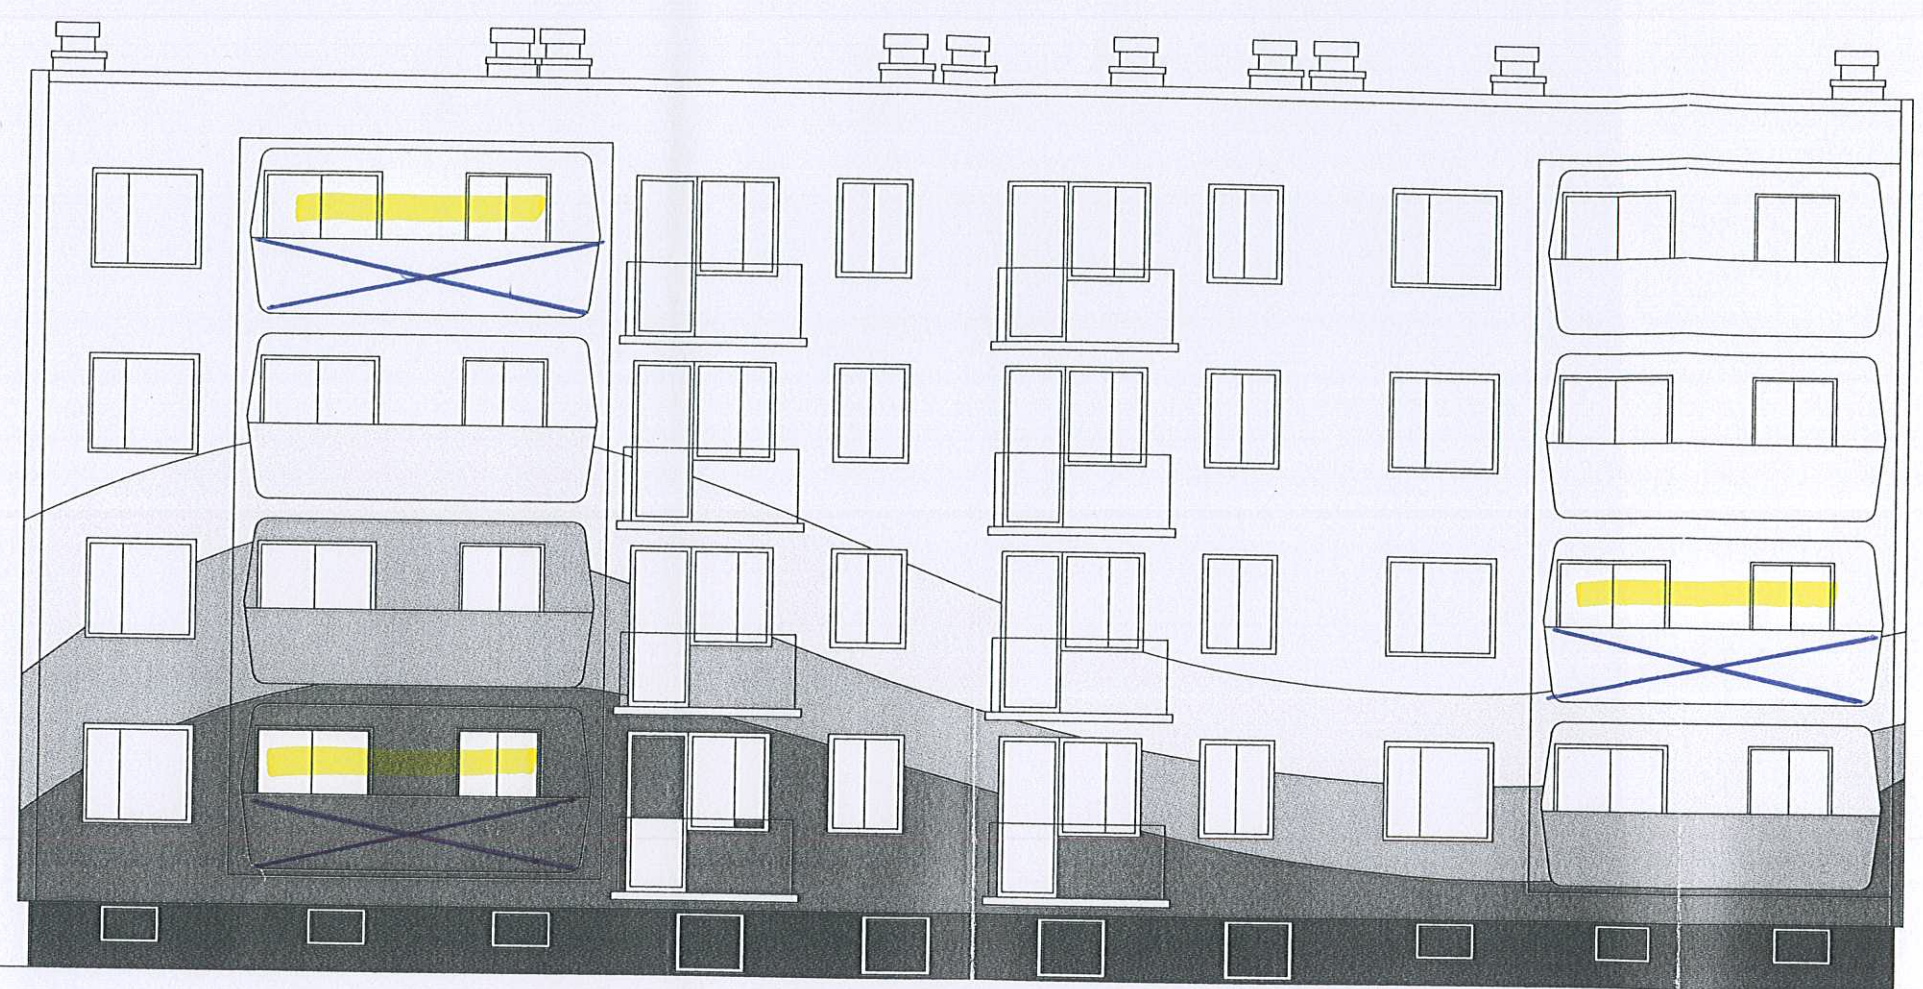

STAROSTA
JAROSŁAWSKI

3

-  niebieski 1:10
-  żółty 1:10
-  zielony 1:10
-  zielony kolor pełny
-  turkus kolor pełny
-  brązowy kolor pełny

	PROJEKT ELEWACJI BLOKÓW NA OSIEDLU IM. WŁADYSŁAWA JAGIEŁŁY W RADYMNIE	
	BLOK NR 3, ELEWACJA FRONTOWA	Skala 1:10
Inwestor: SPÓŁDZIELNIA MIESZKANIOWA W RADYMNIE ul. Żłota Góra 11A 37-550 Radymno		Nr rys. 01B
Projektanci: mgr inż. Piotr Szkolut mgr inż. Wojciech Januszczyk Jan Kamiński		30 czerwiec 20...

 GARDEN CONCEPT	PROJEKT ELEWACJI BLOKÓW NA OSIEDLU IM. WŁADYSŁAWA JAGIEŁŁY W RADYMNIE	
BLOKI NR 4,5 , ELEWACJA FRONTOWA	Skala 1:200	
Inwestor: SPÓŁDZIELNIA MIESZKANIOWA W RADYMNIE ul. Złota Góra 11A 37-550 Radymno		Nr rys. 02B
Projektanci: mgr inż. Piotr Szkołut mgr inż. Wojciech Januszczak Jan Kamiński		30 czerwiec 2005