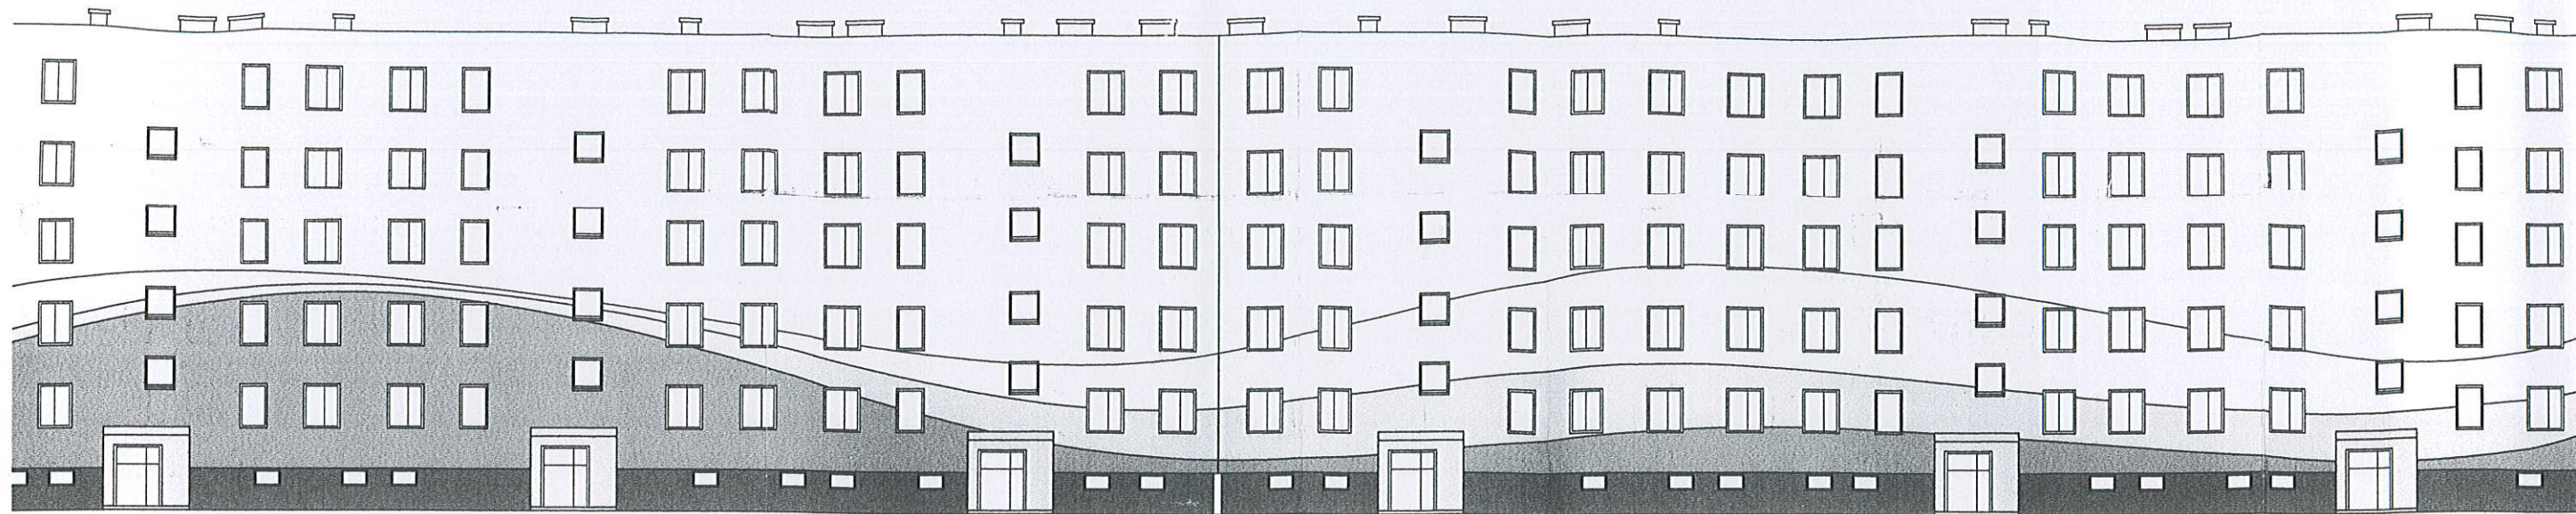

BLOK NR **13** ELEWACJA WEJŚCIOWA

Inwestor: SPÓŁDZIELNIA MIESZKANIOWA W RADYMNIE
ul. Żłota Góra 11A 37-550 Radymno

Projektanci: mgr inż. Piotr Szkołut
mgr inż. Wojciech Januszczuk
Jan Kamiński

12

22

6

ski 1:10
:10
y 1:10
v kolor netny