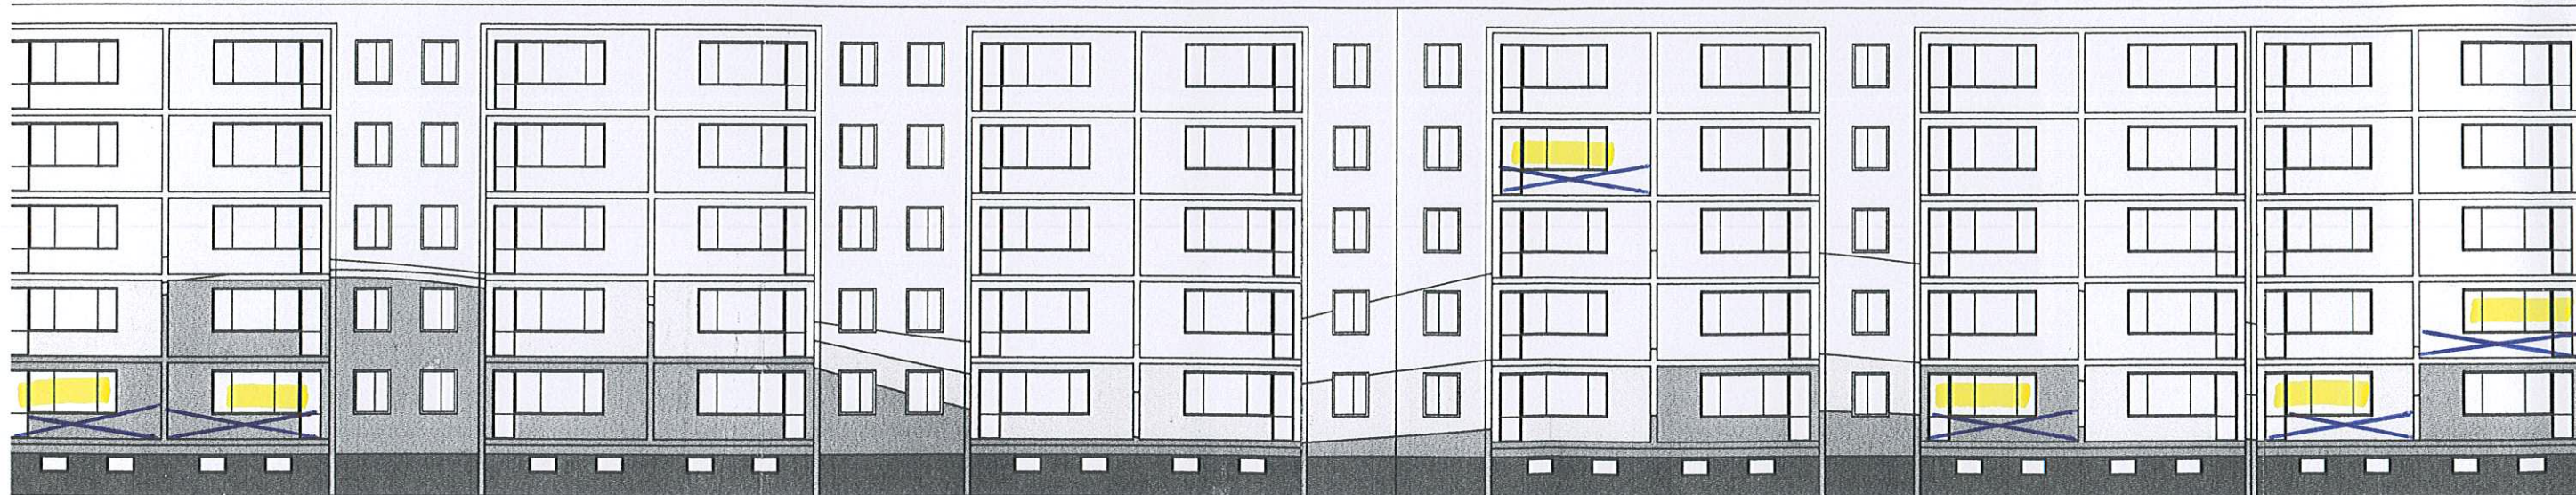

BLOK NR **13** ELEWACJA WEJŚCIOWA

Inwestor: SPÓŁDZIELNIA MIESZKANIOWA W RADYMNIE
ul. Żłota Góra 11A 37-550 Radymno

Projektanci: mgr inż. Piotr Szkołut
mgr inż. Wojciech Januszczuk
Jan Kamiński

12

22

6

ski 1:10
:10
y 1:10
v kolor netny