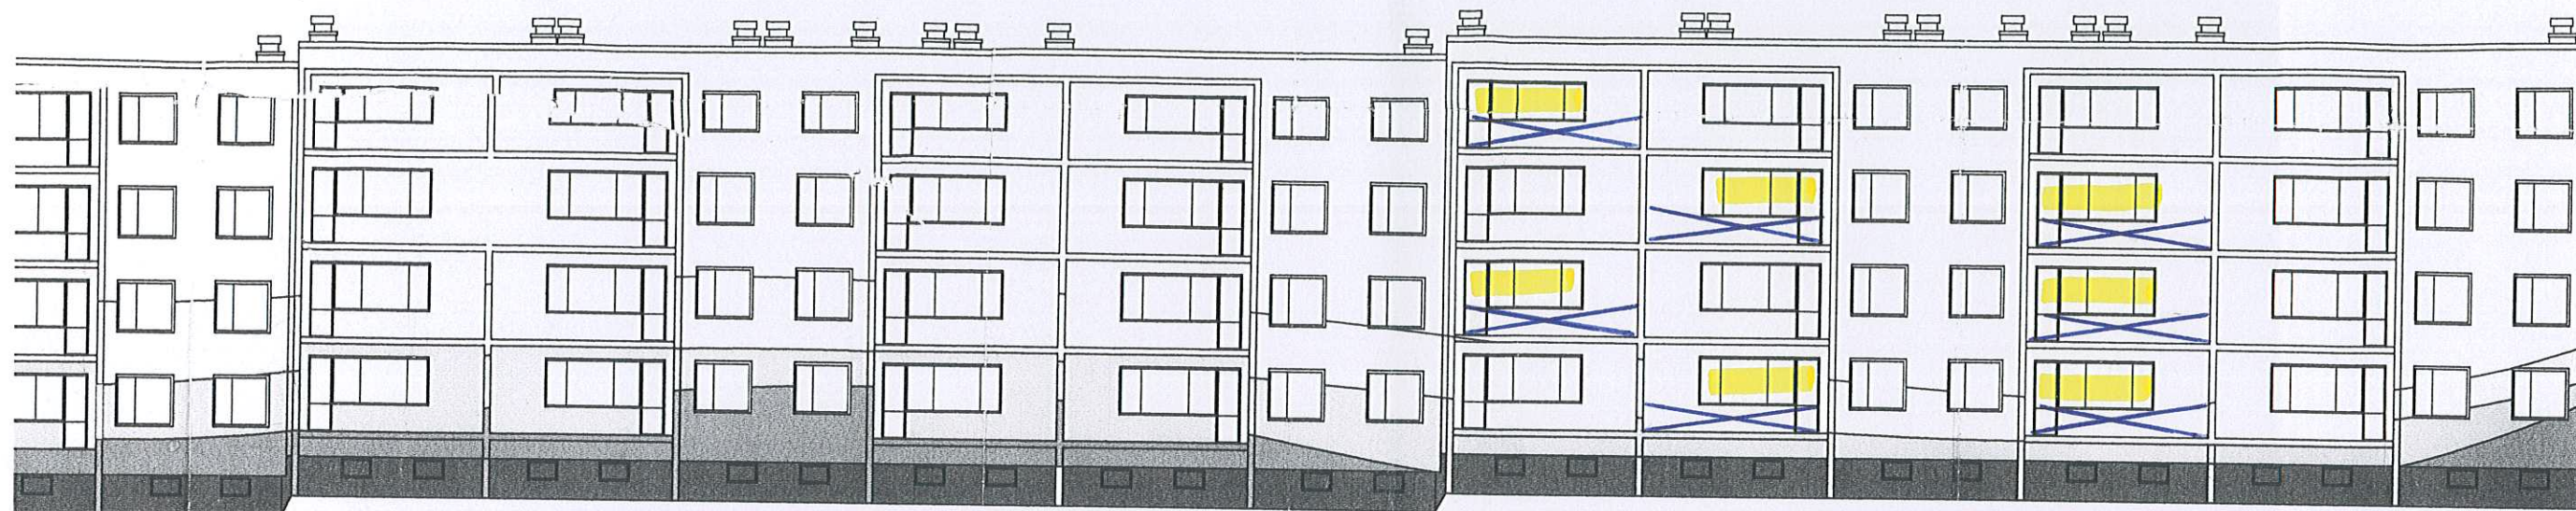

7

STAROSTA
JAROSŁAWSKI

Załącznik niniejszy stanowi
integralną część decyzji

Nr 29/2006
z dnia 10.02.2006