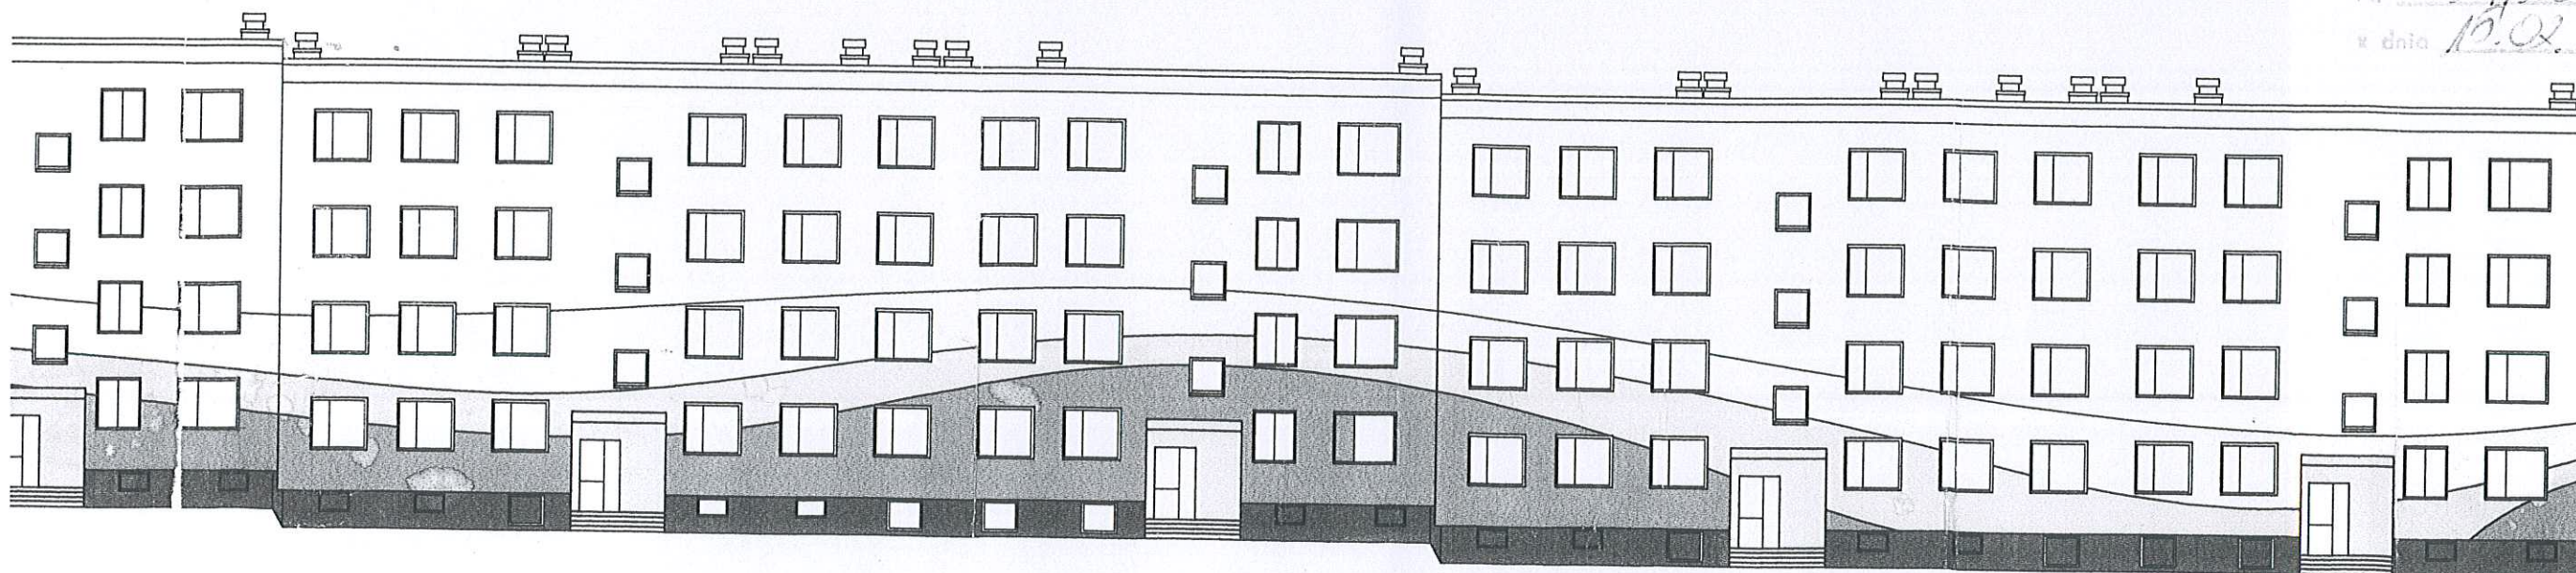

STAROSTA
JAROSŁAWSKI

3

-  niebieski 1:10
-  żółty 1:10
-  zielony 1:10
-  zielony kolor pełny
-  turkus kolor pełny
-  brązowy kolor pełny

	PROJEKT ELEWACJI BLOKÓW NA OSIEDLU IM. WŁADYSŁAWA JAGIEŁŁY W RADYMNIE	
	BLOK NR 3, ELEWACJA FRONTOWA	Skala 1:10
Inwestor: SPÓŁDZIELNIA MIESZKANIOWA W RADYMNIE ul. Żłota Góra 11A 37-550 Radymno		Nr rys. 01B
Projektanci: mgr inż. Piotr Szkolut mgr inż. Wojciech Januszczyk Jan Kamiński		30 czerwiec 20...

 GARDEN CONCEPT	PROJEKT ELEWACJI BLOKÓW NA OSIEDLU IM. WŁADYSŁAWA JAGIEŁŁY W RADYMNIE	
BLOKI NR 4,5 , ELEWACJA FRONTOWA	Skala 1:200	
Inwestor: SPÓŁDZIELNIA MIESZKANIOWA W RADYMNIE ul. Złota Góra 11A 37-550 Radymno		Nr rys. 02B
Projektanci: mgr inż. Piotr Szkołut mgr inż. Wojciech Januszczak Jan Kamiński		30 czerwiec 2005

Nr 29/2006
z dnia 10.02.2006

29/2006
19.02.2006

2

-  niebieski 1:10
-  żółty 1:10
-  zielony 1:10
-  zielony kolor pełny
-  turkus kolor pełny
-  brązowy kolor pełny

PROJEKT ELEWACJI BLOKÓW
NA OSIEDLU IM. WŁADYSŁAWA JAGIE