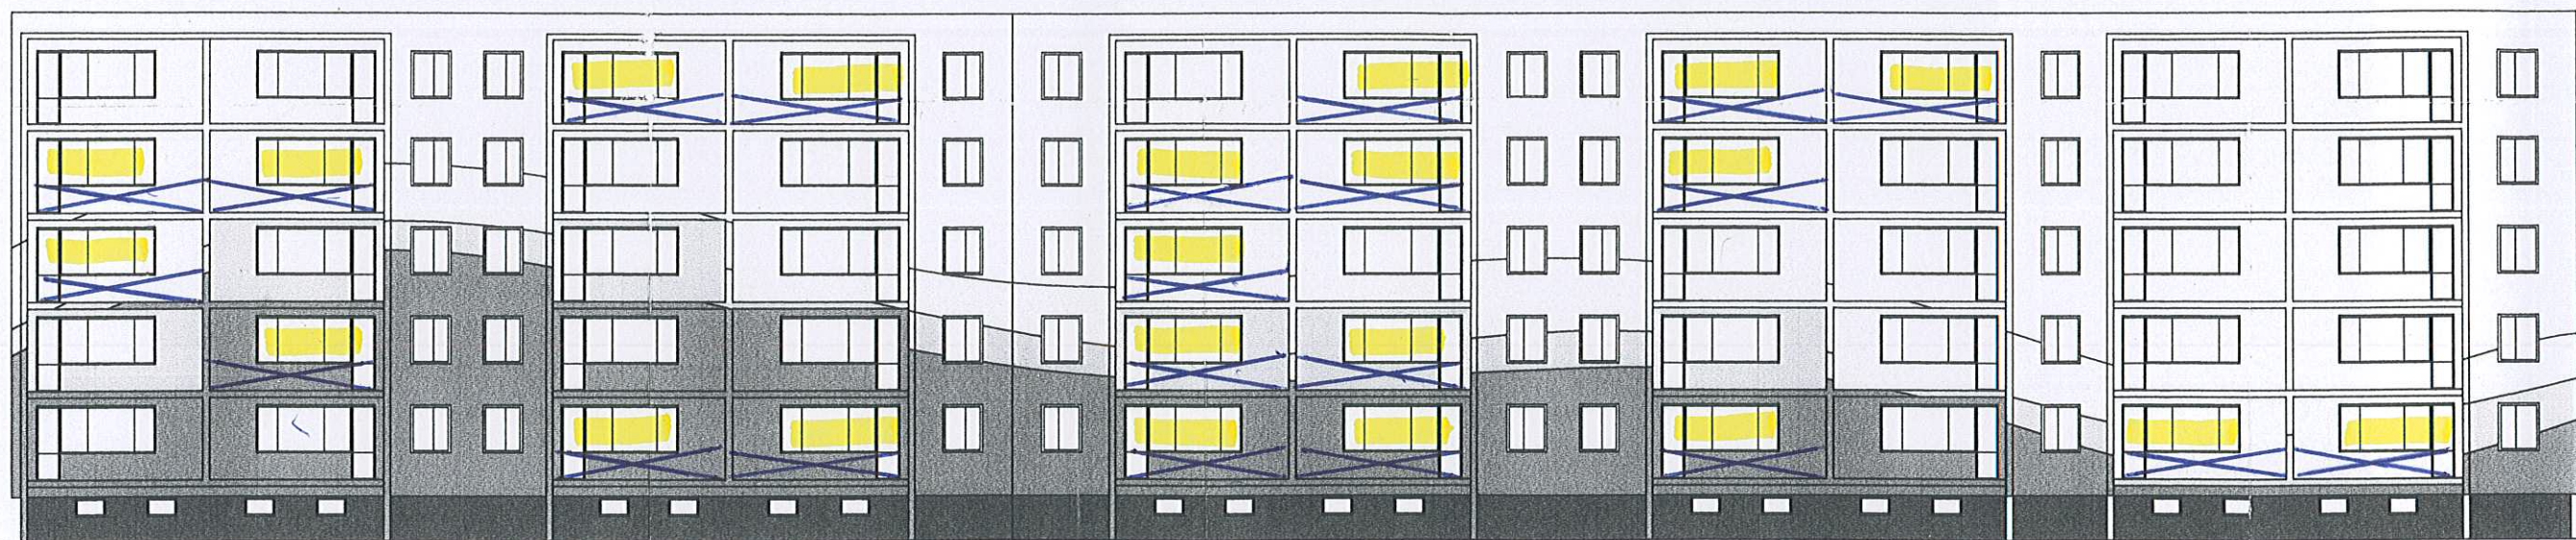

Nr 29/2006
z dnia 10.02.2006

29/2006
19.02.2006

2

-  niebieski 1:10
-  żółty 1:10
-  zielony 1:10
-  zielony kolor pełny
-  turkus kolor pełny
-  brązowy kolor pełny

PROJEKT ELEWACJI BLOKÓW
NA OSIEDLU IM. WŁADYSŁAWA JAGIE

BLOK NR **13** ELEWACJA WEJŚCIOWA

Inwestor: SPÓŁDZIELNIA MIESZKANIOWA W RADYMNIE
ul. Żłota Góra 11A 37-550 Radymno

Projektanci: mgr inż. Piotr Szkołut
mgr inż. Wojciech Januszczuk
Jan Kamiński

12

22

6

ski 1:10
:10
y 1:10
v kolor netny