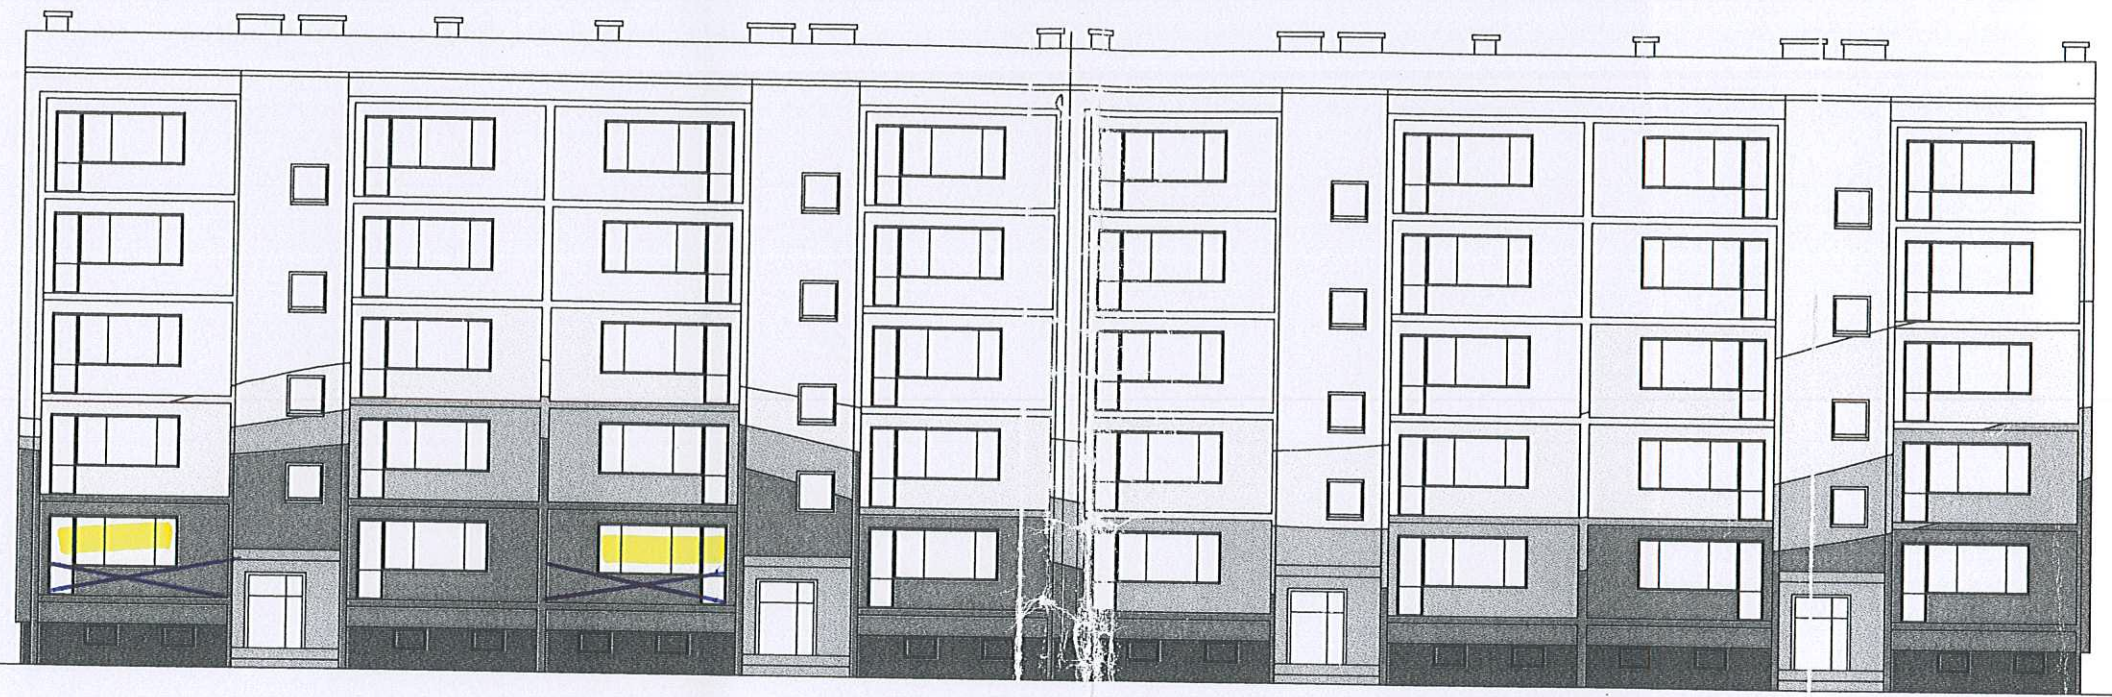

STAROSTA
JAROSŁAWSKI

3

-  niebieski 1:10
-  żółty 1:10
-  zielony 1:10
-  zielony kolor pełny
-  turkus kolor pełny
-  brązowy kolor pełny

	PROJEKT ELEWACJI BLOKÓW NA OSIEDLU IM. WŁADYSŁAWA JAGIEŁŁY W RADYMNIE	
	BLOK NR 3, ELEWACJA FRONTOWA	Skala 1:10
Inwestor: SPÓŁDZIELNIA MIESZKANIOWA W RADYMNIE ul. Żłota Góra 11A 37-550 Radymno		Nr rys. 01B
Projektanci: mgr inż. Piotr Szkolut mgr inż. Wojciech Januszczyk Jan Kamiński		30 czerwiec 20...

 GARDEN CONCEPT	PROJEKT ELEWACJI BLOKÓW NA OSIEDLU IM. WŁADYSŁAWA JAGIEŁŁY W RADYMNIE	
BLOKI NR 4,5 , ELEWACJA FRONTOWA	Skala 1:200	
Inwestor: SPÓŁDZIELNIA MIESZKANIOWA W RADYMNIE ul. Złota Góra 11A 37-550 Radymno		Nr rys. 02B
Projektanci: mgr inż. Piotr Szkołut mgr inż. Wojciech Januszczak Jan Kamiński		30 czerwiec 2005

Nr 29/2006
z dnia 10.02.2006

29/2006
19.02.2006

2

-  niebieski 1:10
-  żółty 1:10
-  zielony 1:10
-  zielony kolor pełny
-  turkus kolor pełny
-  brązowy kolor pełny

PROJEKT ELEWACJI BLOKÓW
NA OSIEDLU IM. WŁADYSŁAWA JAGIE