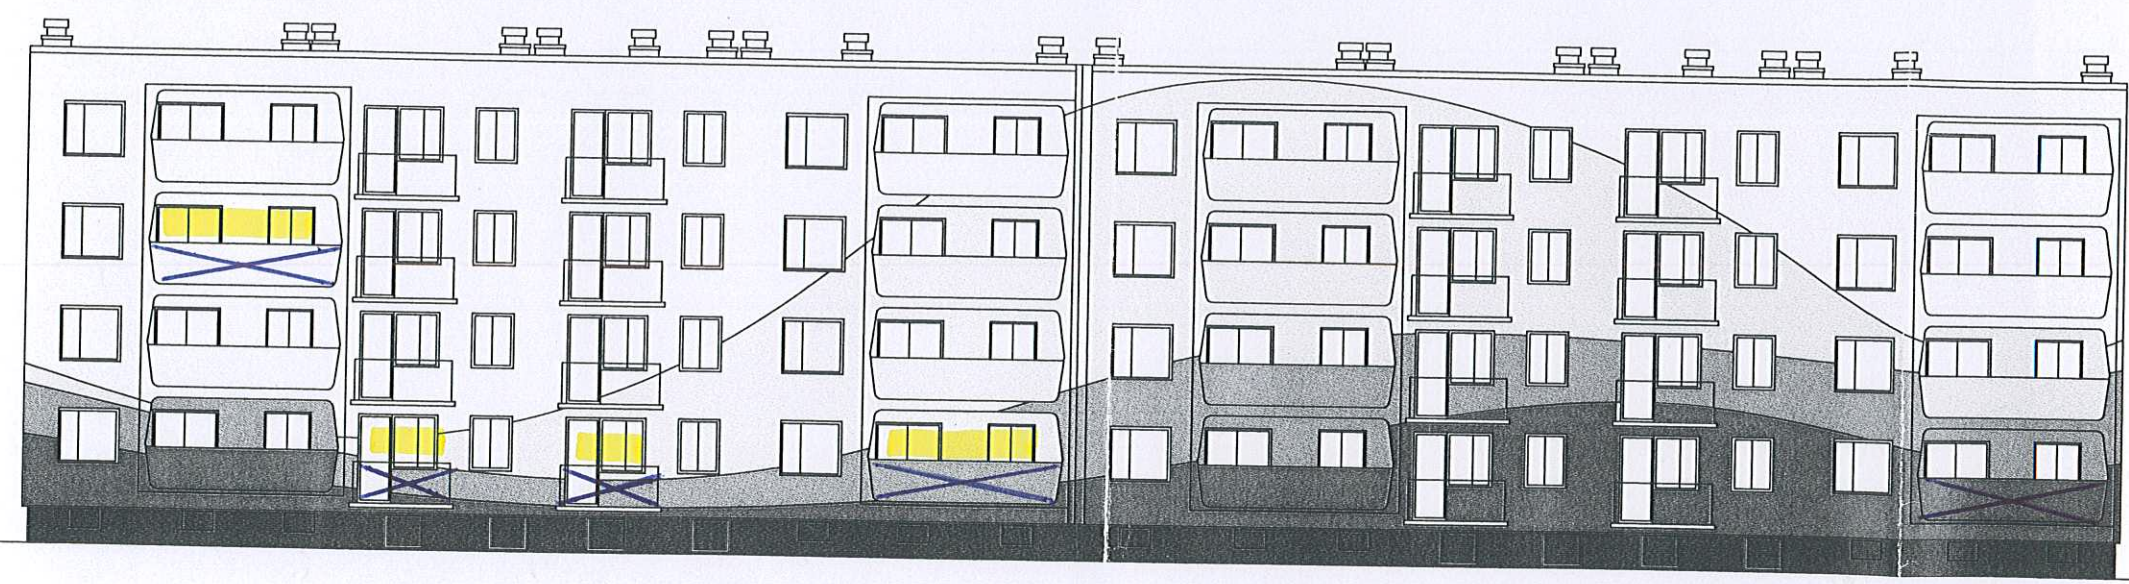

STADION
LABORATORIUM

całkowicie nawiązany do
integracyjną część decyzji
Nr 29/2006
z dnia 18.02.2006r.

- niebieski 1:10
- żółty 1:10
- zielony 1:10
- zielony kolor pełny
- turkus kolor pełny
- brązowy kolor pełny

  GARDEN CONCEPT	PROJEKT ELEWACJI BLOKÓW NA OSIEDLU IM. WŁADYSŁAWA JAGIEŁŁY W RADYMNIE	
BLOKI NR 4,5 , ELEWACJA FRONTOWA	Skala 1:200	
Inwestor: SPÓŁDZIELNIA MIESZKANIOWA W RADYMNIE ul. Złota Góra 11A 37-550 Radymno		Nr rys. 02B
Projektanci: mgr inż. Piotr Szkołut mgr inż. Wojciech Januszczak Jan Kamiński		30 czerwiec 2005

(Signature)